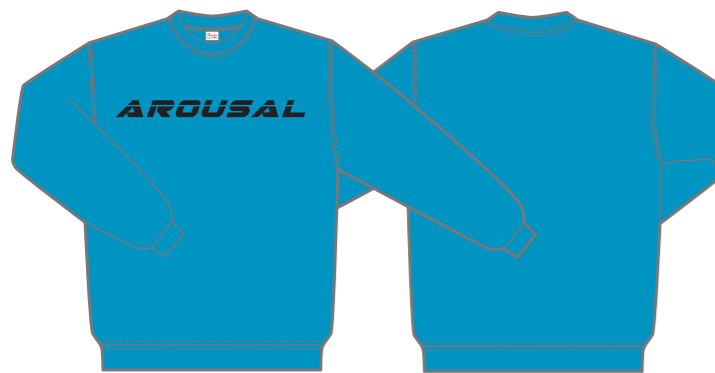

オーシャンブルー-175
● PANTONE-313C