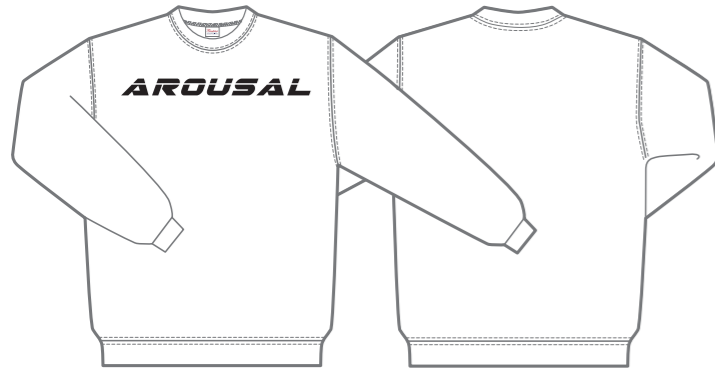

# ライトトレーナー

ホワイト-001 ○ White

杓グレー-003 ● PANTONE-Cool Gray 8C

フラミンゴピンク-178  
● PANTONE-Rubine RedC

ブライトレッド-172 ● PANTONE-200C

バーガンディー-112  
● PANTONE-195C

ブラック-005 ● Black

カナリヤイエロー-182 ● PANTONE-107C