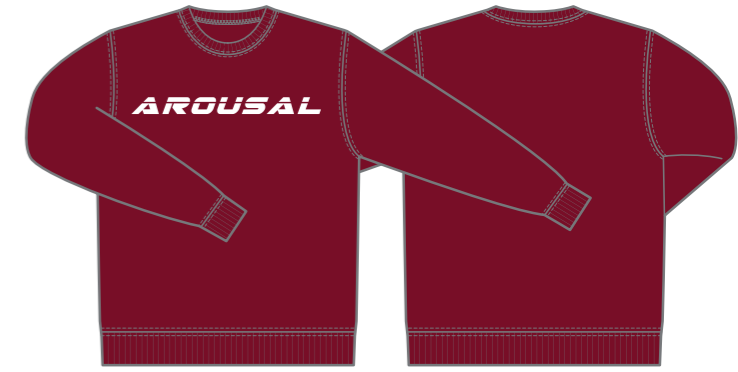

フリーストレーナー

ホワイト-001 ○ White

▲ ライトピンク-132 ● PANTONE 705C

▲ ガーネットレッド-035 ● PANTONE 1945C

バーガンディー-112 ● PANTONE 7421C

空グレー-003 ●

ブラック-005 ● Black

デイズ-165 ● PANTONE 116C

▲ サンセットオレンジ-038 ● PANTONE 172C

▲ ライム-155 ● PANTONE 7487C

▲ ターコイズ-034 ● PANTONE 7468C

▲ ロイヤルブルー-032 ● PANTONE 2945C

ネイビー-031 ● PANTONE 296C

▲ マークは在庫限り