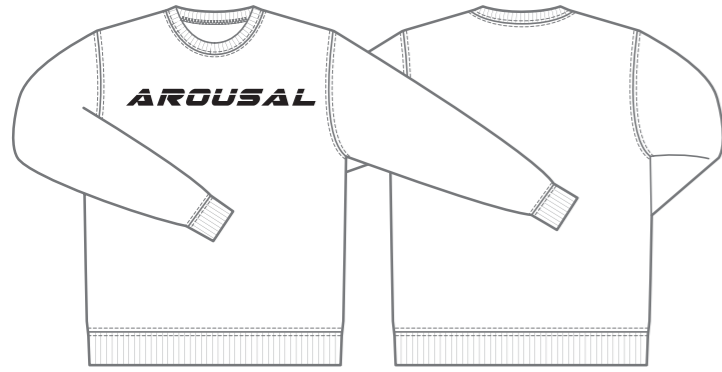

フリーストレーナー

ホワイト-001 ○ White

▲ ライトピンク-132 ● PANTONE 705C

▲ ガーネットレッド-035 ● PANTONE 1945C

バーガンディー-112 ● PANTONE 7421C

空グレー-003 ●

ブラック-005 ● Black

デイズ-165 ● PANTONE 116C