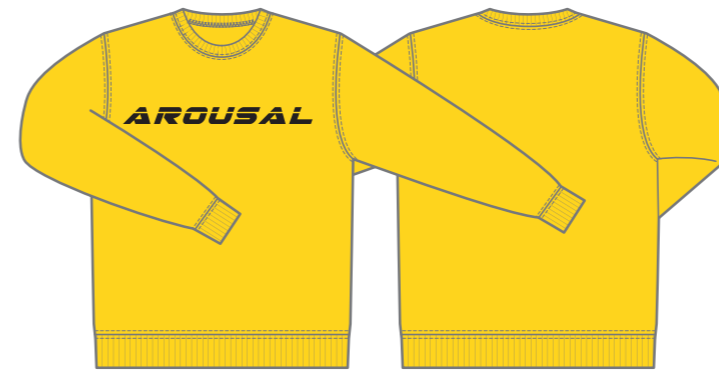

フリーストレーナー

ホワイト-001 ○ White

▲ ライトピンク-132 ● PANTONE 705C

▲ ガーネットレッド-035 ● PANTONE 1945C

バーガンディー-112 ● PANTONE 7421C

空グレー-003 ●

ブラック-005 ● Black

デイズ-165 ● PANTONE 116C

▲ サンセットオレンジ-038 ● PANTONE 172C

▲ ライム-155 ● PANTONE 7487C

▲ ターコイズ-034 ● PANTONE 7468C

▲ ロイヤルブルー-032 ● PANTONE 2945C

ネイビー-031 ● PANTONE 296C

▲ マークは在庫限り