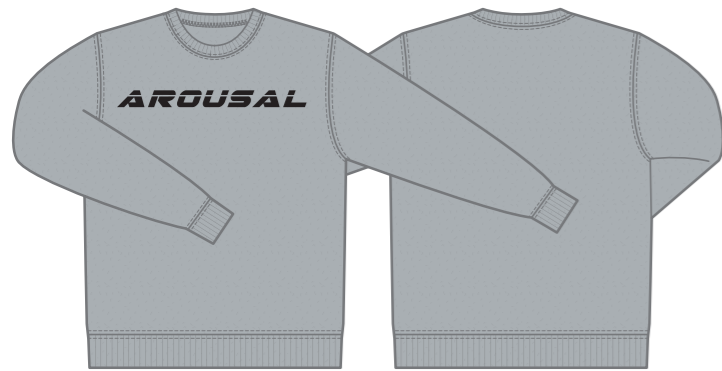

フリーストレーナー

ホワイト-001 ○ White

▲ ライトピンク-132 ● PANTONE 705C

▲ ガーネットレッド-035 ● PANTONE 1945C

バーガンディー-112 ● PANTONE 7421C

空グレー-003 ●

ブラック-005 ● Black

デイズ-165 ● PANTONE 116C