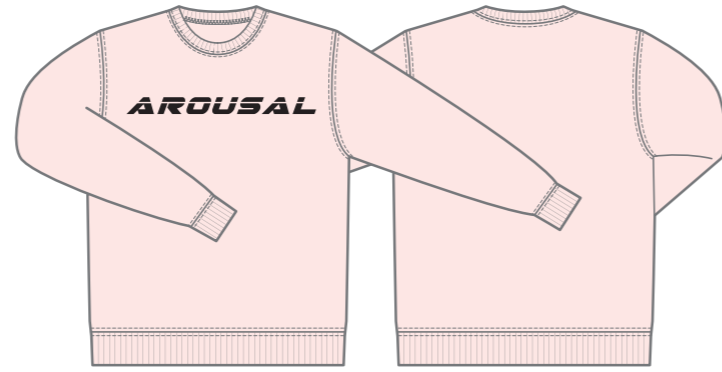

フリーストレーナー

ホワイト-001 ○ White

▲ ライトピンク-132 ● PANTONE 705C

▲ ガーネットレッド-035 ● PANTONE 1945C

バーガンディー-112 ● PANTONE 7421C

空グレー-003 ●

ブラック-005 ● Black

デイズ-165 ● PANTONE 116C