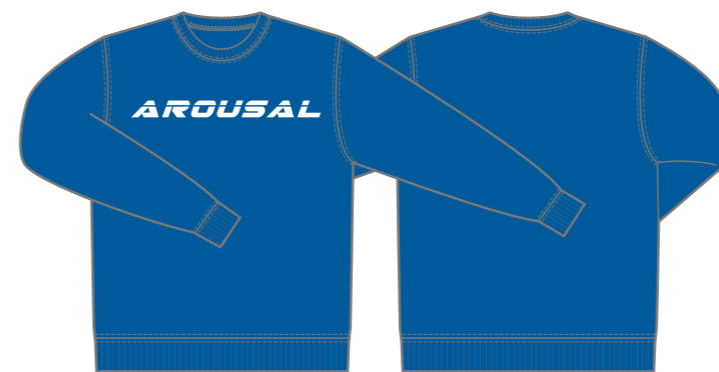

▲ ロイヤルブルー-032 ● PANTONE 2945C