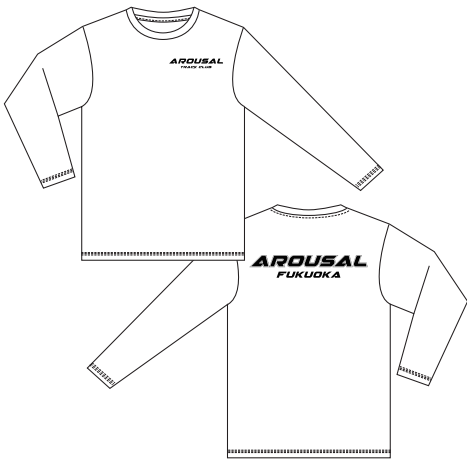

ドライ長袖Tシャツ

ホワイト001 ○ White

ダークグレー 187 ● PANTONE 425C

ブラック005 ● BLACK

ターコイズ034 ● PANTONE 7468C

ロイヤルブルー032 ● PANTONE 2945C

ネイビー031 ● PANTONE 296C

デイズ165 ● PANTONE 116C