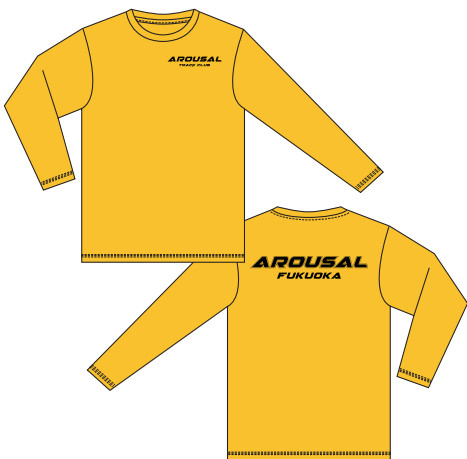

ドライ長袖Tシャツ

ホワイト001 ○ White

ダークグレー 187 ● PANTONE 425C

ブラック005 ● BLACK

ターコイズ034 ● PANTONE 7468C

ロイヤルブルー032 ● PANTONE 2945C

ネイビー031 ● PANTONE 296C

デイズ165 ● PANTONE 116C